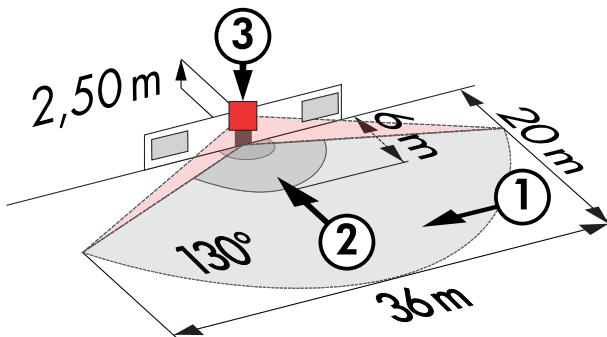

Technische Daten

Spannung:	110 - 240 V AC 50 / 60 Hz (auf Anfrage auch mit anderen Betriebsspannungen lieferbar)
Abmessungen:	121 x 71 x 85 mm
Typische Leistungsaufnahme:	ca. 0,5 W
Erfassungsbereich:	horizontal 130°
Reichweite:	max. 20 m quer max. 6 m frontal

	max. 4 m Unterkriechschutz
Überwachte Fläche bei tangentialer Bewegung:	225 m ² / 2,5 m Montagehöhe
Montagehöhe min./max./empfohlen:	2 m / 5 m / 2,5 m
Schutzart/-klasse:	IP54 / Klasse II
Umgebungstemperatur:	-25 °C bis +50 °C
Gehäuse:	Polycarbonat, UV-beständig
	Kanal 1 (Lichtsteuerung)
Schaltleistung:	3000 W, cos φ = 1 1500 VA, cos φ = 0,5 max. Einschaltspitzenstrom IP (20 ms) = 165 A max. Einschaltspitzenstrom IP (200 μs) = 800 A
Kontaktart:	μ-Kontakt, 1 x Schließer/NO mit vorlaufendem Wolfram-Kontakt
Nachlaufzeit:	15 s - 16 min, Impuls
Einschaltschwelle:	2 - 2000 Lux

Bestelldaten

Bezeichnung	Farbe	Artikel-Nummer	EAN-Nummer
RC-plus next 130	weiß	97001	4007529970018
RC-plus next 130	braun	97011	4007529970117
RC-plus next 130	schwarz	97021	4007529970216

Zubehör

Bezeichnung	Farbe	Artikel-Nummer	EAN-Nummer
IR-RC-LD	grau	92649	4007529926497
IR-RC	grau	92000	4007529920006
IR-RC-Mini	grau	92090	4007529920907
RC-Löschglied	weiß	10880	4007529108800
Mini-RC-Löschglied	schwarz	10882	4007529108824
Ballschutzkorb BSK (Ø 164 x 143 mm)	weiß	92467	4007529924677
Innenecksockel RC-plus next	weiß	97005	4007529970056
Außen-Ecksockel RC-plus next	weiß	97004	4007529970049
Außen-Ecksockel RC-plus next	braun	97014	4007529970148
Außen-Ecksockel RC-plus next	schwarz	97024	4007529970247
Außen-Ecksockel RC-plus next	Edelstahl-Optik	97043	4007529970438
IR-Adapter für Smartphones	schwarz	92726	4007529927265

Schaltbild

Bemaßung

Reichweitendiagramm

- 1: Quer zum Melder gehen
- 2: Frontal auf den Melder zugehen
- 3: Unterkriechschutz