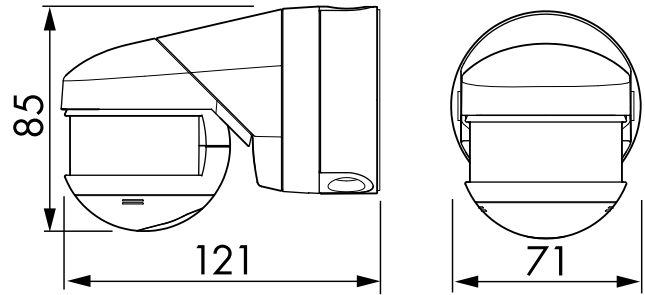

Technische Daten

Spannung:	110 - 240 V AC 50 / 60 Hz (auf Anfrage auch mit anderen Betriebsspannungen lieferbar)
Abmessungen:	121 x 71 x 85 mm
Typische Leistungsaufnahme:	ca. 0,5 W
Erfassungsbereich:	horizontal 130°
Reichweite:	max. 20 m quer max. 6 m frontal

	max. 4 m Unterkriechschutz
Überwachte Fläche bei tangentialer Bewegung:	225 m ² / 2,5 m Montagehöhe
Montagehöhe min./max./empfohlen:	2 m / 5 m / 2,5 m
Schutzart/-klasse:	IP54 / Klasse II
Umgebungstemperatur:	-25 °C bis +50 °C
Gehäuse:	Polycarbonat, UV-beständig
	Kanal 1 (Lichtsteuerung)
Schaltleistung:	3000 W, cos φ = 1 1500 VA, cos φ = 0,5 max. Einschaltspitzenstrom IP (20 ms) = 165 A max. Einschaltspitzenstrom IP (200 μs) = 800 A
Kontaktart:	μ-Kontakt, 1 x Schließer/NO mit vorlaufendem Wolfram-Kontakt
Nachlaufzeit:	15 s - 16 min, Impuls
Einschaltschwelle:	2 - 2000 Lux

Bestelldaten

Bezeichnung	Farbe	Artikel-Nummer	EAN-Nummer
RC-plus next 130	weiß	97001	4007529970018
RC-plus next 130	braun	97011	4007529970117
RC-plus next 130	schwarz	97021	4007529970216

Zubehör

Bezeichnung	Farbe	Artikel-Nummer	EAN-Nummer
IR-RC-LD	grau	92649	4007529926497
IR-RC	grau	92000	4007529920006
IR-RC-Mini	grau	92090	4007529920907
RC-Löschglied	weiß	10880	4007529108800
Mini-RC-Löschglied	schwarz	10882	4007529108824
Ballschutzkorb BSK (Ø 164 x 143 mm)	weiß	92467	4007529924677
Innenecksockel RC-plus next	weiß	97005	4007529970056
Außen-Ecksockel RC-plus next	weiß	97004	4007529970049
Außen-Ecksockel RC-plus next	braun	97014	4007529970148
Außen-Ecksockel RC-plus next	schwarz	97024	4007529970247
Außen-Ecksockel RC-plus next	Edelstahl-Optik	97043	4007529970438
IR-Adapter für Smartphones	schwarz	92726	4007529927265

Schaltbild

Bemaßung

Reichweitendiagramm

- 1: Quer zum Melder gehen
- 2: Frontal auf den Melder zugehen
- 3: Unterkriechschutz