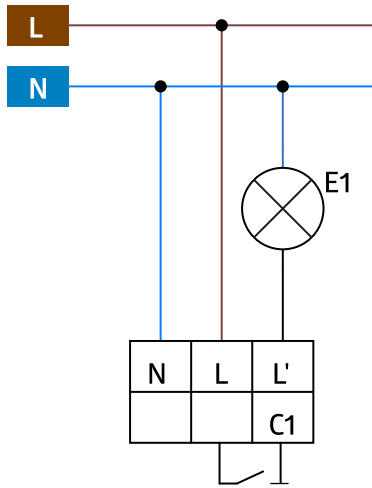

Schaltbild